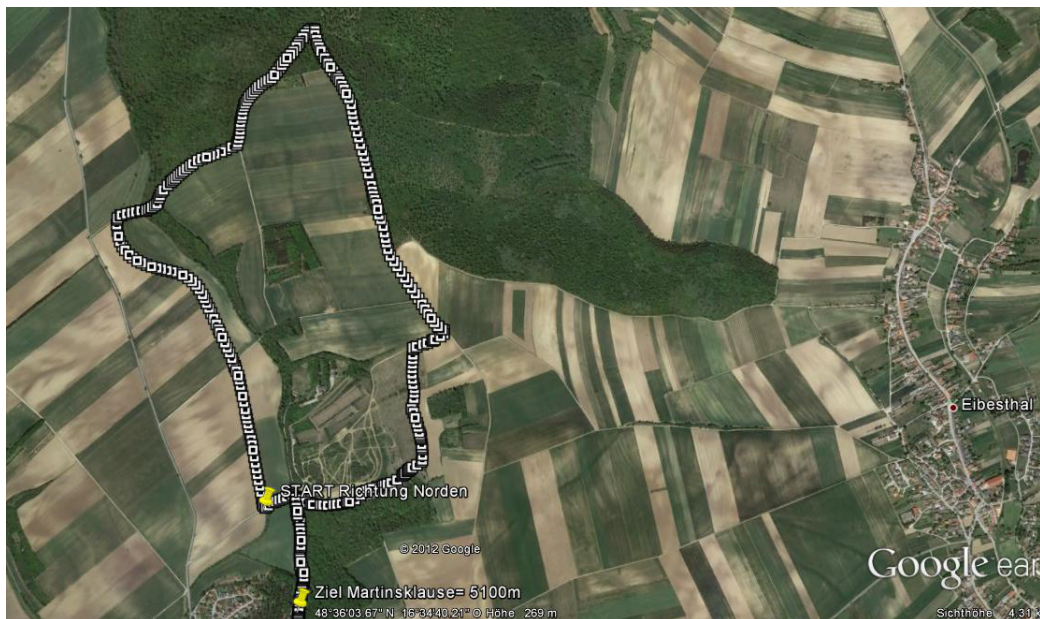

Mistelbacher Crosslauf

Weinviertler Winterlaufserie 2018/2019

Sonntag 13. Jänner 2019

Start: 10:00 Uhr – Martinsklause Mistelbach ([Link](#))

Strecke ~5,1 km (kl. Stück Asphalt!) Unkostenbeitrag: 5€

Alterklassen:	W/M-AKI	1980 und jünger
	W/M-AKII	1979 – 1970
	W/M-AKIII	1969 - und davor

Sachpreise für die ersten 3 jeder Klasse!
aktuell Infos unter: www.lac-harlekin.at

**Der LAC Harlekin und die Martinsklause Mistelbach freuen sich auf Euer
Kommen!!**

Streckenänderung je nach Wetterlage möglich !