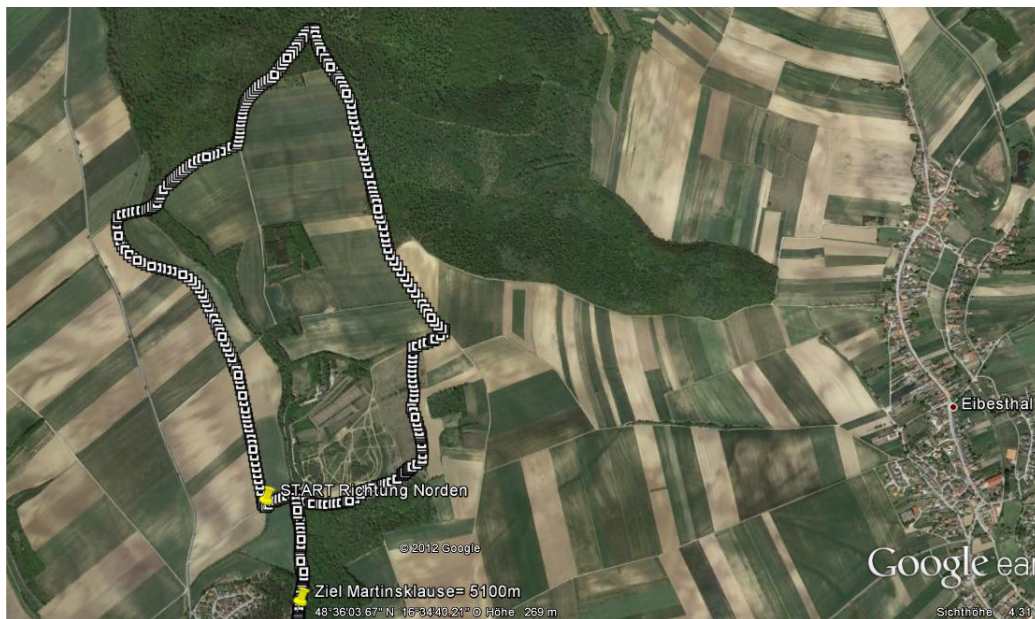

Mistelbacher Crosslauf

3.Lauf zur Weinviertler Winterlaufserie
2013/2014

Sonntag 12. Jänner 2014

Start: 10:00 Uhr – Martinsklause Mistelbach ([Link](#))

Strecke 5,1 km (kl. Stück Asphalt!)

Nenngeld: 5€

Alterklassen:	W/M-AKI	1975 und jünger
	W/M-AKII	1974 – 1965
	W/M-AKIII	1964 - und davor

Anerkennungspreise für die ersten 3 jeder Klasse!

Der LAC Harlekin und Familie Sroufek freuen sich auf Euer Kommen!!

Streckenänderung je nach Wetterlage möglich !