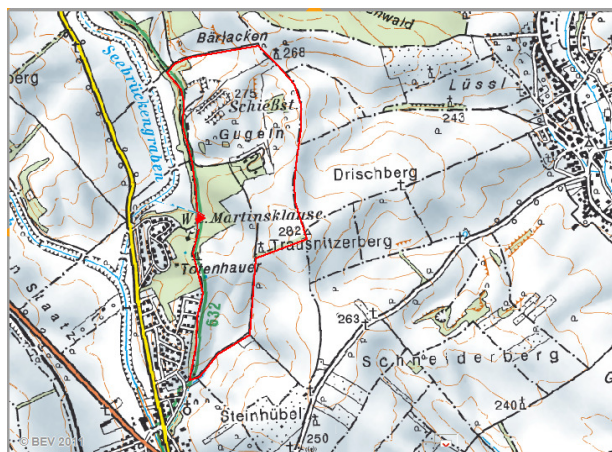

Mistelbacher Crosslauf

3.Lauf zur Weinviertler Winterlaufserie

Samstag 21.Jänner 2012

Start: 15:00 Uhr – Martinsklause Mistelbach ([Link](#))

Strecke 5,3 km (kl. Stück Asphalt!)

Nenngeld: 5€

Alterklassen:	W/M-AKI	1973 und jünger
	W/M-AKII	1972 – 1963
	W/M-AKIII	1962 - und davor

Anerkennungspreise für die ersten 3 jeder Klasse!

Der LAC Harlekin Mistelbach freut sich auf Euer Kommen!!

Streckenänderung je nach Wetterlage möglich